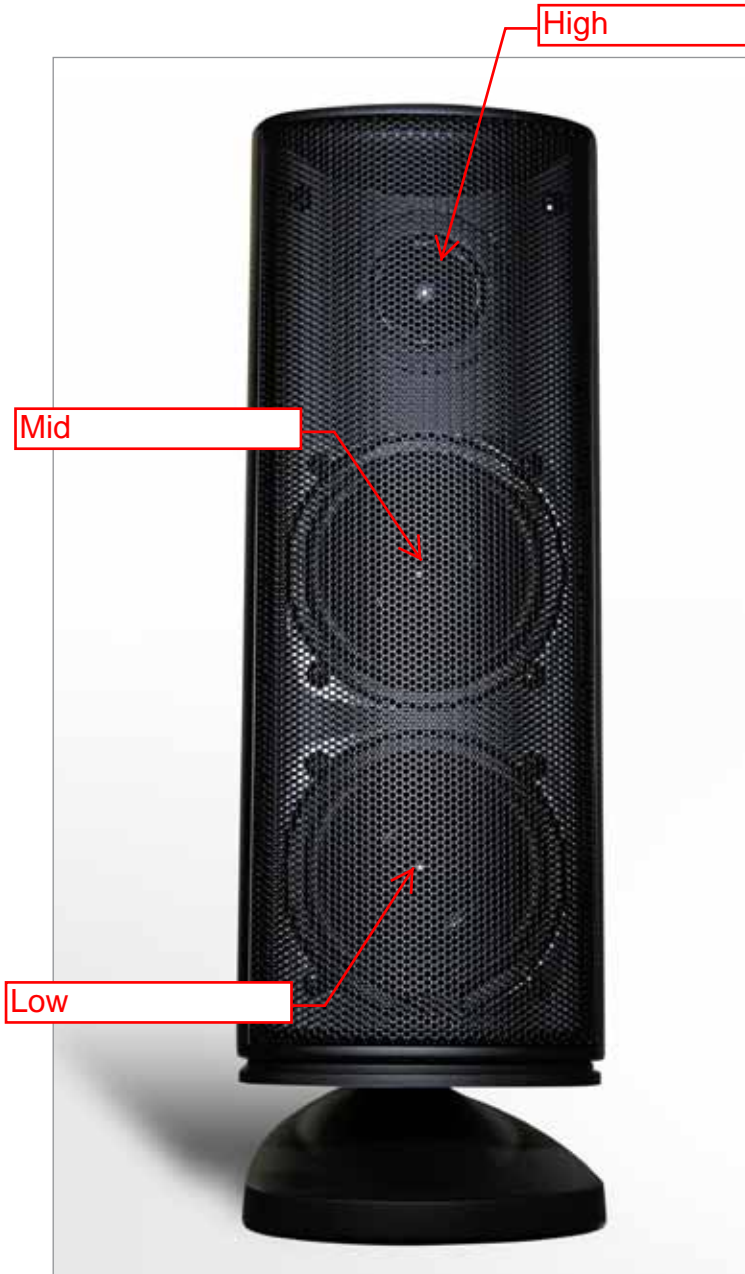

Noisy Tube | 150,-

Article Number: 8733

Product Description:

Igenit laci utenimi, testiae. Nam, venti apitiusdae volor saeturio mi, nos inte voluptatior moluptateces auta volorest quam inus, consedicae vellatu mquates dolent la non nonserum sin nessimi, quam volupta nonsenihitat eos adi nest, se lab ius volorro deliquos exeri ut officium viduntotae. Igenit laci utenimi, testiae. Nam, venti apitiusdae volor saeturio mi, nos inte voluptatior moluptateces auta volorest quam inus, consedicae vellatu mquates dolent la non nonserum sin nessimi, quam volupta nonsenihitat eos adi nest, se lab ius volorro deliquos exeri ut officium viduntotae.

Technical Deails:

Content:	1 Pair
RMS power capacity:	45 W
Max. music power:.....	90 W
Outer diameter:	55 mm
Mounting depht:	20 mm
Frequency range:	35 - 18.000 Hz
Impedance.....	4
Channels/principle:.....	2-way coaxial

POWER

Available Colours:

Black